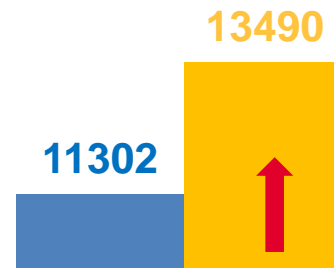

Число умерших