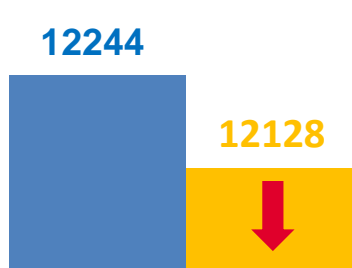

ПОКАЗАТЕЛИ ЕСТЕСТВЕННОГО ДВИЖЕНИЯ НАСЕЛЕНИЯ В ТЮМЕНСКОЙ ОБЛАСТИ (КРОМЕ ХАНТЫ-МАНСИЙСКОГО АВТОНОМНОГО ОКРУГА – ЮГРЫ И ЯМАЛО-НЕНЕЦКОГО АВТОНОМНОГО ОКРУГА) В ЯНВАРЕ-АВГУСТЕ 2021 г., ЧЕЛОВЕК

12128 **11,8**
Число родившихся На 1000 населения