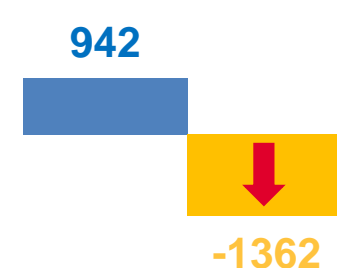

Естественный прирост
Убыль (-)

13490 **13,1**
Число умерших На 1000 населения

На 1000 населения: